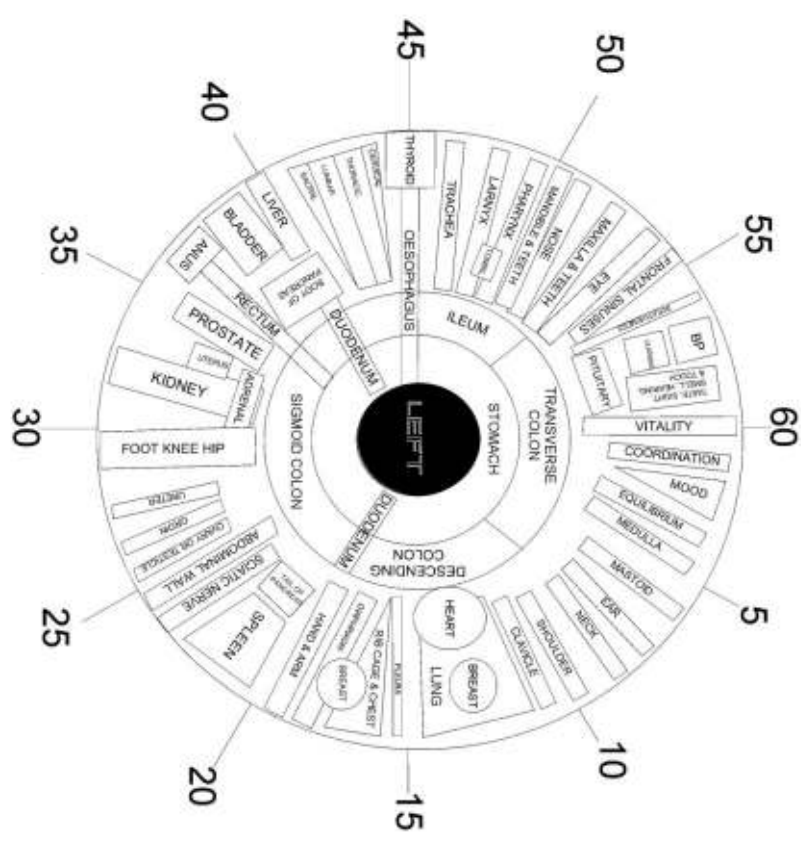

## **CHART**

### **BSY**

**Prepared by**

**Campbell M Gold**

**(2011)**

CMG Archives

<http://campbellmgold.com>

--()--

End

--()--

<http://campbellmgold.com>

12102011