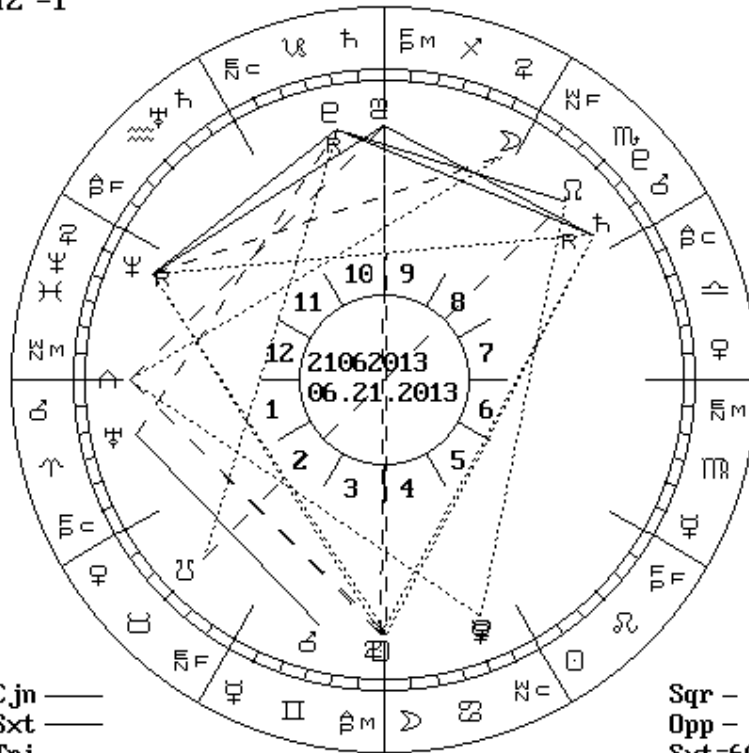

21 June 2013

SUN 00CAN14 LA 51.32
MOO 01SAG32 LO .05
MER 22CAN08 TZ -1
VEN 22CAN25
MAR 14GEM50
JUP 28GEM57
SAT 05SC001
06.21.2013

F - 3
E - 2
A - 2
W - 5

P - 5
N - 7

BT 0 PM
URA 12ARI15
NEP 05PIS19
PLU 10CAP32
ASC 00ARI00
MID 00CAP00
MNN 14SC031
MSN 14TAU31

Cjn ———
Sxt ———
Tri ·····

(mm.dd.yyyy)

End

01A 00ARI00
02S 00TAU00
03C 00GEM00
04A 00CAN00
05S 00LED00
06C 00VIR00

C - 7
F - 1
M - 4

A - 7
S - 1
C - 4

07A 00LIB00
08S 00SC000
09C 00SAG00
10A 00CAP00
11S 00AQU00
12C 00PIS00