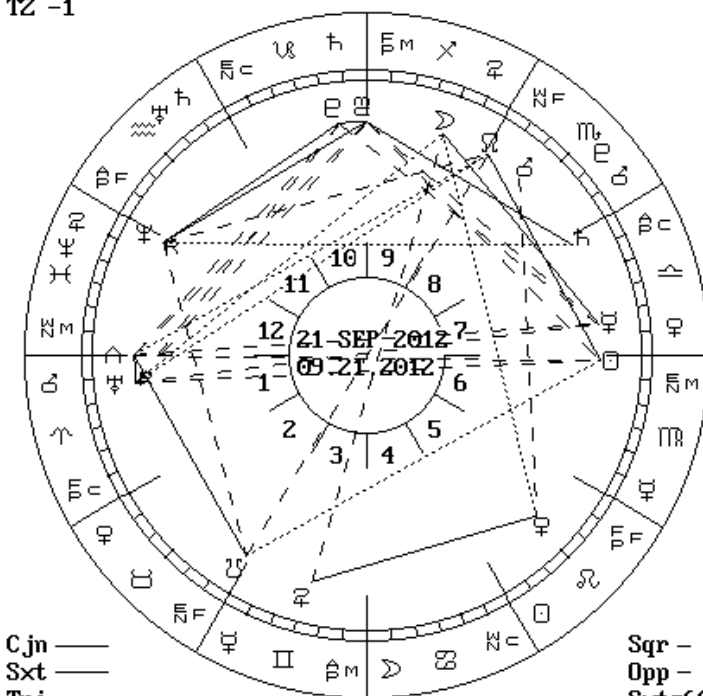

21 SEPTEMBER 2012
=====

SUN 28VIR52 LA 51.32
 MOO 10SAG58 LO .05
 MER 07LIB48 TZ -1
 VEN 16LEO26
 MAR 19SC004
 JUP 16GEM06
 SAT 28LIB21
 09.21.2012

F - 4
 E - 3
 A - 3
 W - 2

 P - 7
 N - 5

BT 0 PM
 URA 06ARI51
 NEP 01PIS01
 PLU 06CAP56
 ASC 00ARI00
 MID 00CAP00
 MNN 28SC058
 MSN 28TAU58

01A 00ARI00
 02S 00TAU00
 03C 00GEM00
 04A 00CAN00
 05S 00LEO00
 06C 00VIR00

C - 6
 F - 2
 M - 4

 A - 6
 S - 2
 C - 4

07A 00LIB00
 08S 00SC000
 09C 00SAG00
 10A 00CAP00
 11S 00AQU00
 12C 00PIS00

Cjn ———
 Sxt ———
 Tri ······