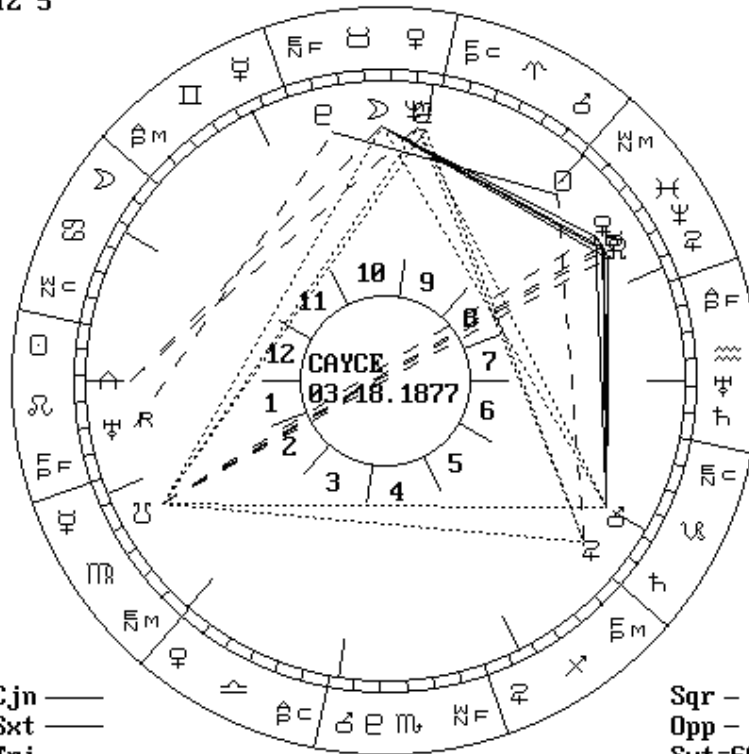

Edgar Cayce - Natal Chart and Aspects

Birthplace noted as Hopkinsville KY

DATE: 03.18.1877 TIME: 3.03 PM TIME ZONE: 5 LONG: 87.29 LAT: 36.52

POSITIONS OF SUN, MOON, AND PLANETS TROPICAL ZODIAC

SUN 28Pis22 MAR 11Cap11 URA 21Leo15 R MNN 09Pis54
MOO 11Tau46 JUP 02Cap03 NEP 03Tau40 MSN 09Vir54
MER 11Pis40 SAT 12Pis49 PLU 22Tau56
VEN 15Pis41

PLACIDUS HOUSE CUSPS

1 10Leo58 4 01Sco55 7 10Aqu58 10 01Tau55
2 03Vir04 5 07Sag18 8 03Pis04 11 07Gem18
3 29Vir45 6 11Cap08 9 29Pis45 12 11Can08

--()--

Edgar Cayce - Natal Chart

SUN 28PIS22 LA 36.52
MOO 11TAU46 LO 87.29
MER 11PIS40 TZ 5
VEN 15PIS41
MAR 11CAP11
JUP 02CAP03
SAT 12PIS49
03. 18. 1877

F - 2
E - 6
A - 0
W - 4

P - 2
N - 10

BT 3.03 PM
URA 21LEO15
NEP 03TAU40
PLU 22TAU56
ASC 10LEO58
MID 01TAU55
MNN 09PIS54
MSN 09VIR54

Cjn ———
Sxt ———
Tri ·····

01A 10LEO58
02S 03VIR04
03C 29VIR45
04A 01SCO55
05S 07SAG18
06C 11CAP08

C - 2
F - 6
M - 4

A - 6
S - 5
C - 1

07A 10AQU58
08S 03PIS04
09C 29PIS45
10A 01TAU55
11S 07GEM18
12C 11CAN08

Sqr --
Opp --
Sxt=60
Tri=120

(mm. dd. yyyy)

--()--